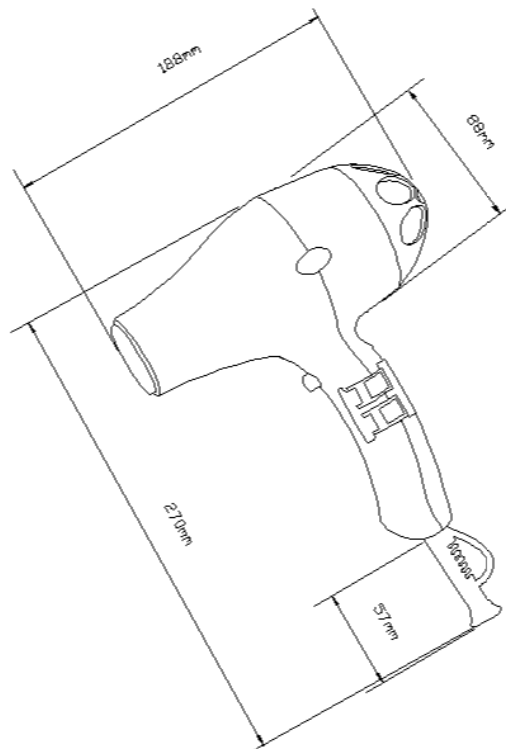

MOTOR ENDURO PROFESIONAL 1800W

PROFESSIONAL ENDURO MOTOR 1800W

REF.: 309500

SERIE: SECADORES DE CABELLO / HAIRDRYERS

DIMENSIONES / MEASUREMENTS: 188 X 88 X 270 mm.

PESO / WEIGHT: 0,750 kg.

CAJA MASTER / MASTER CARTON: 620 X 265 X 400 mm; 12 uds

ACABADO / FINISHED: Negro / Black

DESCRIPCIÓN / DESCRIPTION:

Potencia: 1800 W

Power 1800 W.

Motor de alta calidad para uso intensivo (más de 1000 h de trabajo continuado)

High quality motor for intensive use (more than 1000h of continuous work).